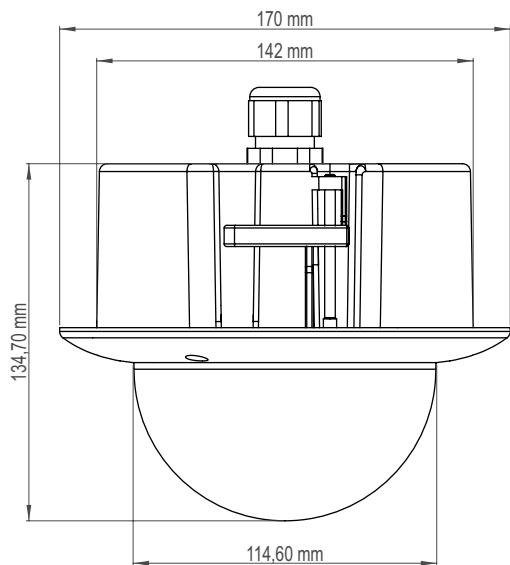

Elektrische Merkmale	
Spannungsversorgung	12 V DC ±10% oder PoE (Class 0)
PoE-Standard	IEEE 802.3af
Leistungsaufnahme	Max. 4,5 W

Mechanische Merkmale	
Abmessungen	Einbauvariante: ca. Ø 170 × H 135 mm Aufputzvariante: ca. Ø 152 × H 136 mm
Gewicht	Einbauvariante: ca. 1200 g Aufputzvariante: ca. 1100 g
Justierung	3-Achsen
Farbe	Weiß (Standardvariante)
Kuppel	Klar (mit schwarzem Inneneinsatz für eine diskrete Überwachung)
Vandalismusgeschützt	Ja
IK-Stoßfestigkeitsgrad	IK10 (bis zu 20 Joule)
IP-Schutzart	IP67 (nur Aufputzvariante)

Abmessungen

Einbauvariante

Aufputzvariante