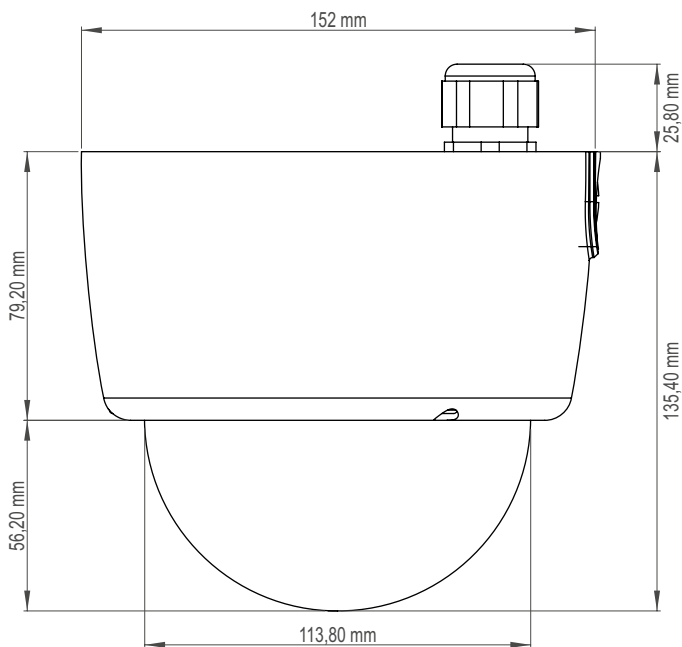

Elektrische Merkmale	
Spannungsversorgung	12 V DC ±10% oder PoE (Class 0)
PoE-Standard	IEEE 802.3af
Leistungsaufnahme	Max. 4,5 W

Mechanische Merkmale	
Abmessungen	Einbauvariante: ca. Ø 170 × H 135 mm Aufputzvariante: ca. Ø 152 × H 136 mm
Gewicht	Einbauvariante: ca. 1200 g Aufputzvariante: ca. 1100 g
Justierung	3-Achsen
Farbe	Weiß (Standardvariante)
Kuppel	Klar (mit schwarzem Inneneinsatz für eine diskrete Überwachung)
Vandalismusgeschützt	Ja
IK-Stoßfestigkeitsgrad	IK10 (bis zu 20 Joule)
IP-Schutzart	IP67 (nur Aufputzvariante)

Abmessungen

Einbauvariante

Aufputzvariante