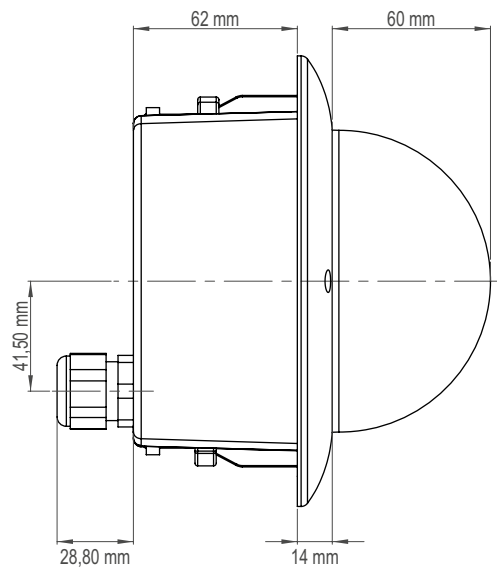

Elektrische Merkmale	
Spannungsversorgung	12 V DC ±10% oder PoE (Class 0)
PoE-Standard	IEEE 802.3af
Leistungsaufnahme	Max. 4,5 W

Mechanische Merkmale	
Abmessungen	Einbauvariante: ca. Ø 170 × H 135 mm Aufputzvariante: ca. Ø 152 × H 136 mm
Gewicht	Einbauvariante: ca. 1200 g Aufputzvariante: ca. 1100 g
Justierung	3-Achsen
Farbe	Weiß (Standardvariante)
Kuppel	Klar (mit schwarzem Inneneinsatz für eine diskrete Überwachung)
Vandalismusgeschützt	Ja
IK-Stoßfestigkeitsgrad	IK10 (bis zu 20 Joule)
IP-Schutzart	IP67 (nur Aufputzvariante)

Abmessungen

Einbauvariante

Aufputzvariante