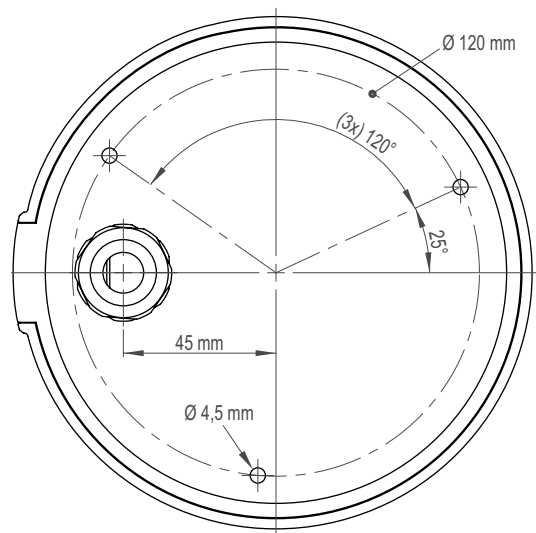

Elektrische Merkmale	
Spannungsversorgung	12 V DC ±10% oder PoE (Class 0)
PoE-Standard	IEEE 802.3af
Leistungsaufnahme	Max. 4,5 W

Mechanische Merkmale	
Abmessungen	Einbauvariante: ca. Ø 170 × H 135 mm Aufputzvariante: ca. Ø 152 × H 136 mm
Gewicht	Einbauvariante: ca. 1200 g Aufputzvariante: ca. 1100 g
Justierung	3-Achsen
Farbe	Weiß (Standardvariante)
Kuppel	Klar (mit schwarzem Inneneinsatz für eine diskrete Überwachung)
Vandalismusgeschützt	Ja
IK-Stoßfestigkeitsgrad	IK10 (bis zu 20 Joule)
IP-Schutzart	IP67 (nur Aufputzvariante)

Mit * gekennzeichnete Marken sind Marken oder eingetragene Marken folgender Eigentümer: ActiveX von Microsoft Corporation mit Hauptsitz in Redmond, Washington, USA

DDF4920HDV-DN

HD Dome-Kamera, 5-Megapixel, Full High-Definition, 1080p/30, H.264, Tag/Nacht (ICR), Remote Back Focus Control mit One-Push Autofocus, PoE (Class 0), vandalismusgeschützt (IK10)

Abmessungen

Einbauvariante

Aufputzvariante